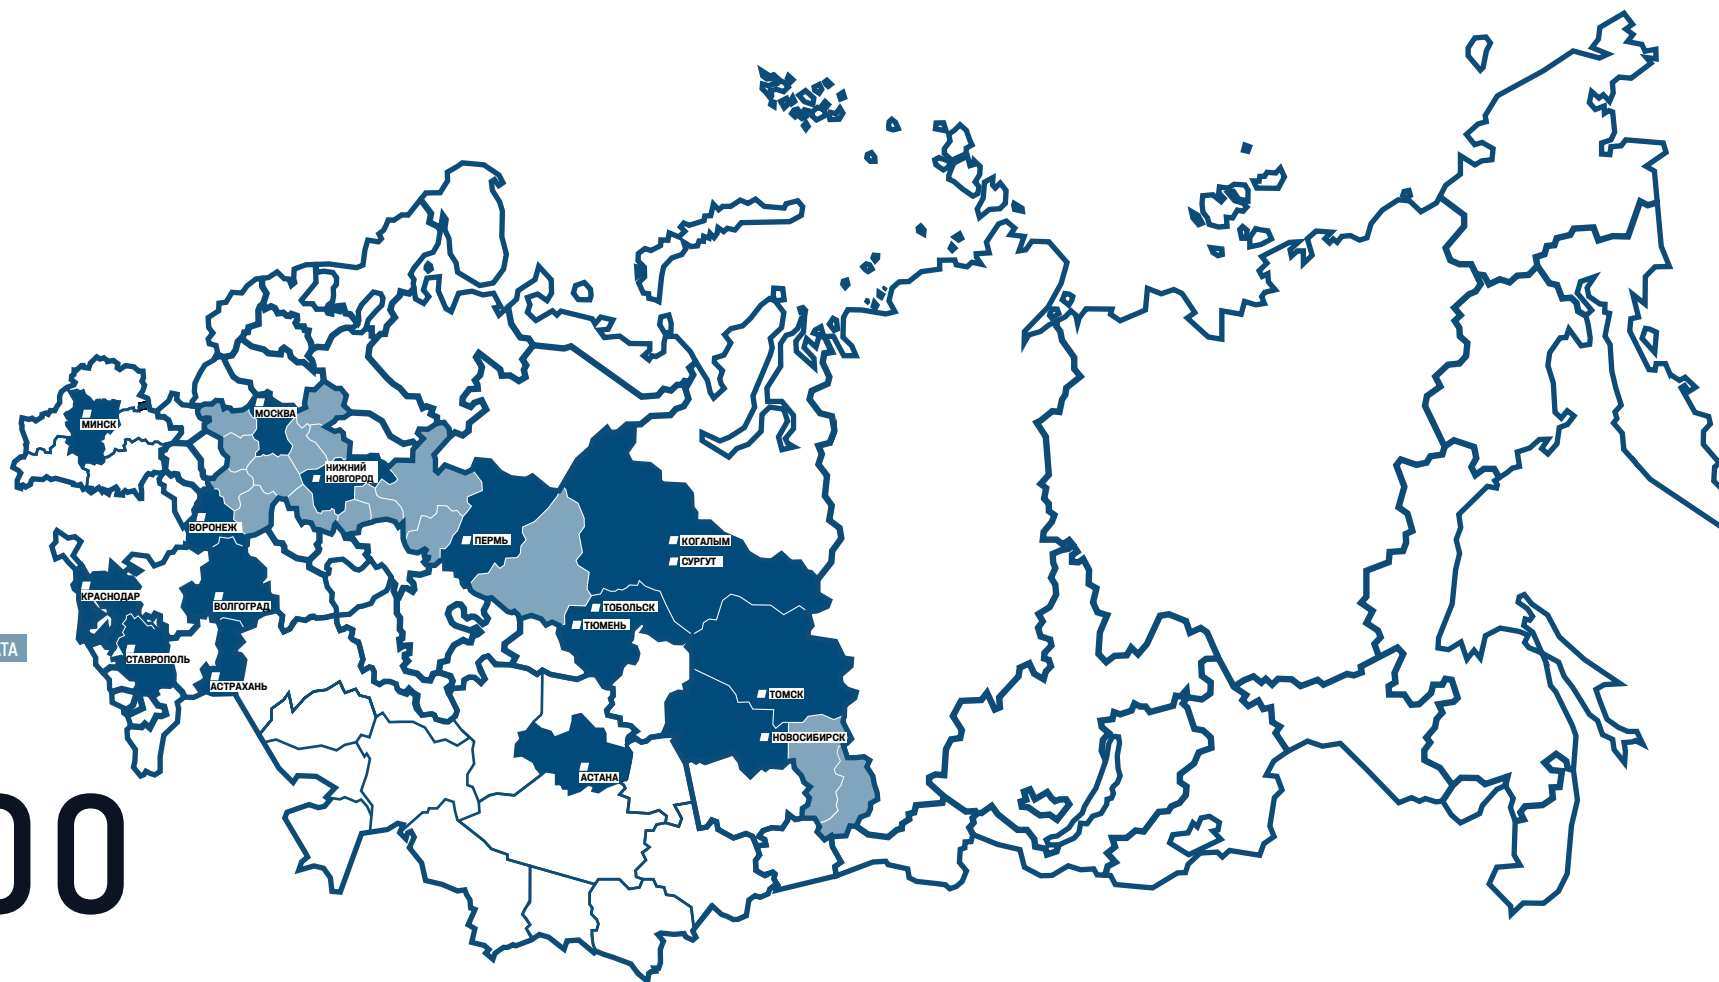

ГЕОГРАФИЯ ПРОЕКТА 2025 ГОДА

СТАЛЬНОЙ
ХАРАКТЕР

16

ГОРОДОВ

21

МЕРОПРИЯТИЕ

РЕГИОН ПРОВЕДЕНИЯ МЕРОПРИЯТИЯ

РЕГИОН РАСПРЕДЕЛЕНИЯ РЕКЛАМНОГО ОХВАТА

35 000

УЧАСТНИКОВ

ВЫ МОЖЕТЕ СТАТЬ НЕ ТОЛЬКО НАШИМ КОРПОРАТИВНЫМ КЛИЕНТОМ,
НО И ПАРТНЕРОМ В ЛЮБОМ ГОРОДЕ ПРОВЕДЕНИЯ ПРОЕКТА

Контакты MICE-менеджера:

steel.corporate@yandex.ru

+7 800 550 79 71 (доб.2)

+7 906 873 17 00